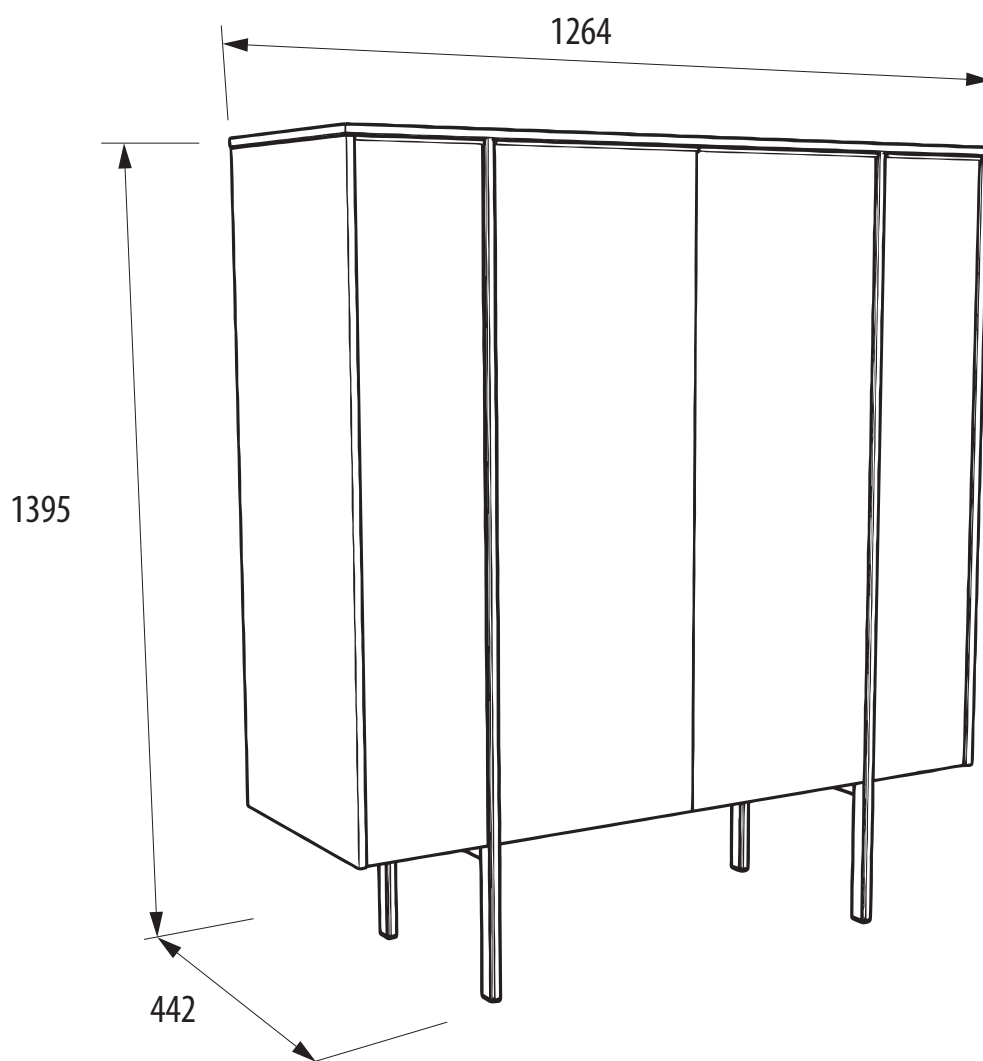

TREBOL

el sueño de crecer día a día

INSTRUCCIONES DE MONTAJE ASSEMBLY INSTRUCTIONS

VITRINA NARA SIDEBOARD

IMPORTANTE CONSERVAR PARA FUTURAS CONSULTAS. LÉASE ATENTAMENTE

IMPORTANT TO KEEP FOR FUTURE CONSULTATIONS. READ CAREFULLY

VITRINA NARA

TREBOL

el sueño de crecer día a día

INSTRUCCIONES DE MONTAJE

ASSEMBLY INSTRUCTIONS

DESPIECE PRODUCTO PRODUCT EXPLODED

CONSEJOS PARA EL MONTAJE:

- 1 - ESTUDIE ATENTAMENTE EL MANUAL DE MONTAJE
- 2 - LOCALICE LAS PIEZAS QUE CONSTITUYEN EL MUEBLE
- 3 - REUNA Y COTROLE LOS TORNILLOS
- 4 - EQUÍPESE DE LAS HERRAMIENTAS NECESARIAS
- 5 - PREPARE UNA ZONA DE MONTAJE
- 6 - REALICE EL MONTAJE