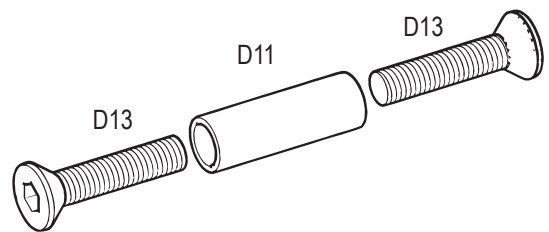

90 min

VITRINA NARA

TREBOL

el sueño de crecer día a día

INSTRUCCIONES DE MONTAJE

ASSEMBLY INSTRUCTIONS

1 TAPA

2 MÓDULO LATERAL IZQUIERDA

4 MÓDULO CENTRAL

3 MÓDULO LATERAL DERECHA

5 CONJUNTO PATA IZQ.

6 CONJUNTO PATA DCHA.

7 TRAVESAÑO CENTRAL PATA

HERRAJES QUINCALLERIE HARDWARE

VITRINA NARA

TREBOL

el sueño de crecer día a día

INSTRUCCIONES DE MONTAJE

ASSEMBLY INSTRUCTIONS

1 COLOCAMOS LOS MÓDULOS SOBRE SUS TRASERAS PARA LA UNIÓN DE LOS MISMOS.

VITRINA NARA

TREBOL

el sueño de crecer día a día

INSTRUCCIONES DE MONTAJE