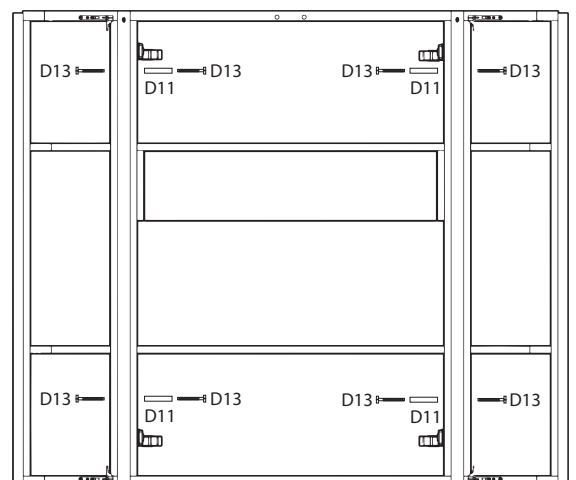

90 min

VITRINA NARA

TREBOL

el sueño de crecer día a día

INSTRUCCIONES DE MONTAJE

ASSEMBLY INSTRUCTIONS

1 TAPA

2 MÓDULO LATERAL IZQUIERDA

4 MÓDULO CENTRAL

3 MÓDULO LATERAL DERECHA

5 CONJUNTO PATA IZQ.

6 CONJUNTO PATA DCHA.

7 TRAVESAÑO CENTRAL PATA

HERRAJES QUINCALLERIE HARDWARE

VITRINA NARA

TREBOL

el sueño de crecer día a día

INSTRUCCIONES DE MONTAJE

ASSEMBLY INSTRUCTIONS

1 COLOCAMOS LOS MÓDULOS SOBRE SUS TRASERAS PARA LA UNIÓN DE LOS MISMOS.

VITRINA NARA

TREBOL

el sueño de crecer día a día

INSTRUCCIONES DE MONTAJE